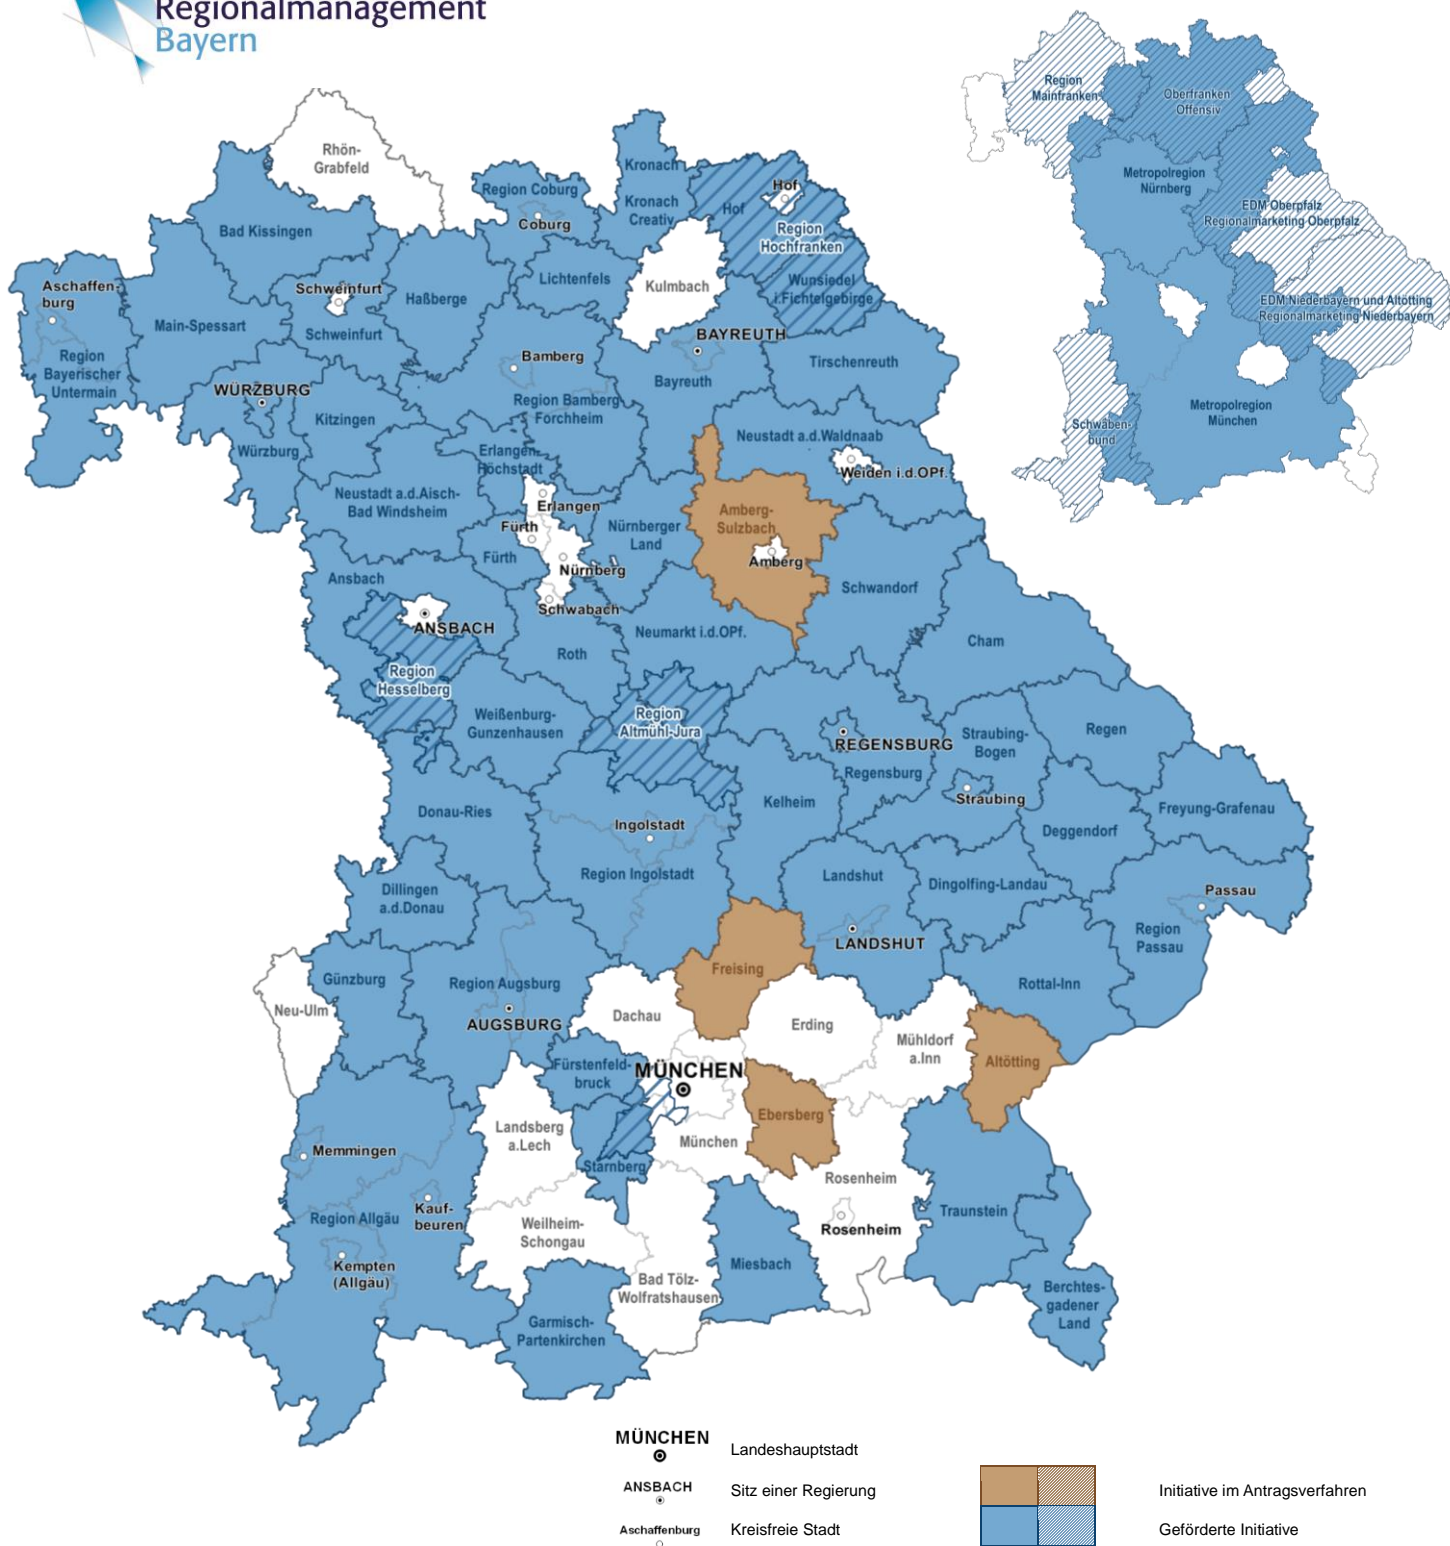

# Regionalmanagement in Bayern

Stand: 28. Februar 2018

Datenquelle Grundkarte: Bayerische Vermessungsverwaltung – [www.geodaten.bayern.de](http://www.geodaten.bayern.de)

Herausgeber: Bayerisches Staatsministerium der Finanzen, für Landesentwicklung und Heimat