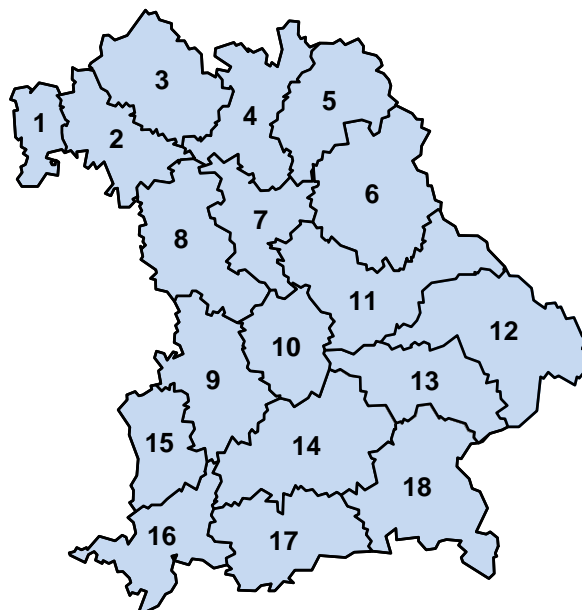

Daten zur Raumbearbeitung

Begriffliche Erläuterungen zu den Tabellen, Grafiken und Karten

Gebietskategorien des Landesentwicklungsprogramms Bayern (LEP)

- VR Verdichtungsraum (LEP 2013)
LR Ländlicher Raum (LEP 2013)
RmbH Raum mit besonderem Handlungsbedarf (LEP-Fortschreibung 2018)

Die Regionen Bayerns

- 1 Bayerischer Untermain
- 2 Würzburg
- 3 Main-Rhön
- 4 Oberfranken-West
- 5 Oberfranken-Ost
- 6 Oberpfalz-Nord
- 7 Nürnberg
- 8 Westmittelfranken
- 9 Augsburg
- 10 Ingolstadt
- 11 Regensburg
- 12 Donau-Wald
- 13 Landshut
- 14 München
- 15 Donau-Iller¹⁾
- 16 Allgäu
- 17 Oberland
- 18 Südostoberbayern

¹⁾ Die Region Donau-Iller ist eine grenzüberschreitende Region in Bayern und Baden-Württemberg (umfasst dort die Landkreise Alb-Donau-Kreis, Biberach sowie den Stadtkreis Ulm). Alle „Daten zur Raumbearbeitung“ beziehen sich nur auf den bayerischen Teil der Region.

Hinweise zur Gebietsabgrenzung:

Die statistischen Merkmale der nachstehenden Kapitel sind nur auf Kreisebene verfügbar und können daher für alle LEP-Gebietskategorien sowie für die Regionen 5, 6, 11 und 13 nur näherungsweise ausgewiesen werden. Insbesondere können für diese Merkmale beim RmbH die Einzelgemeinden nicht berücksichtigt werden (mit Ausnahme der kreisfreien Stadt Kaufbeuren):